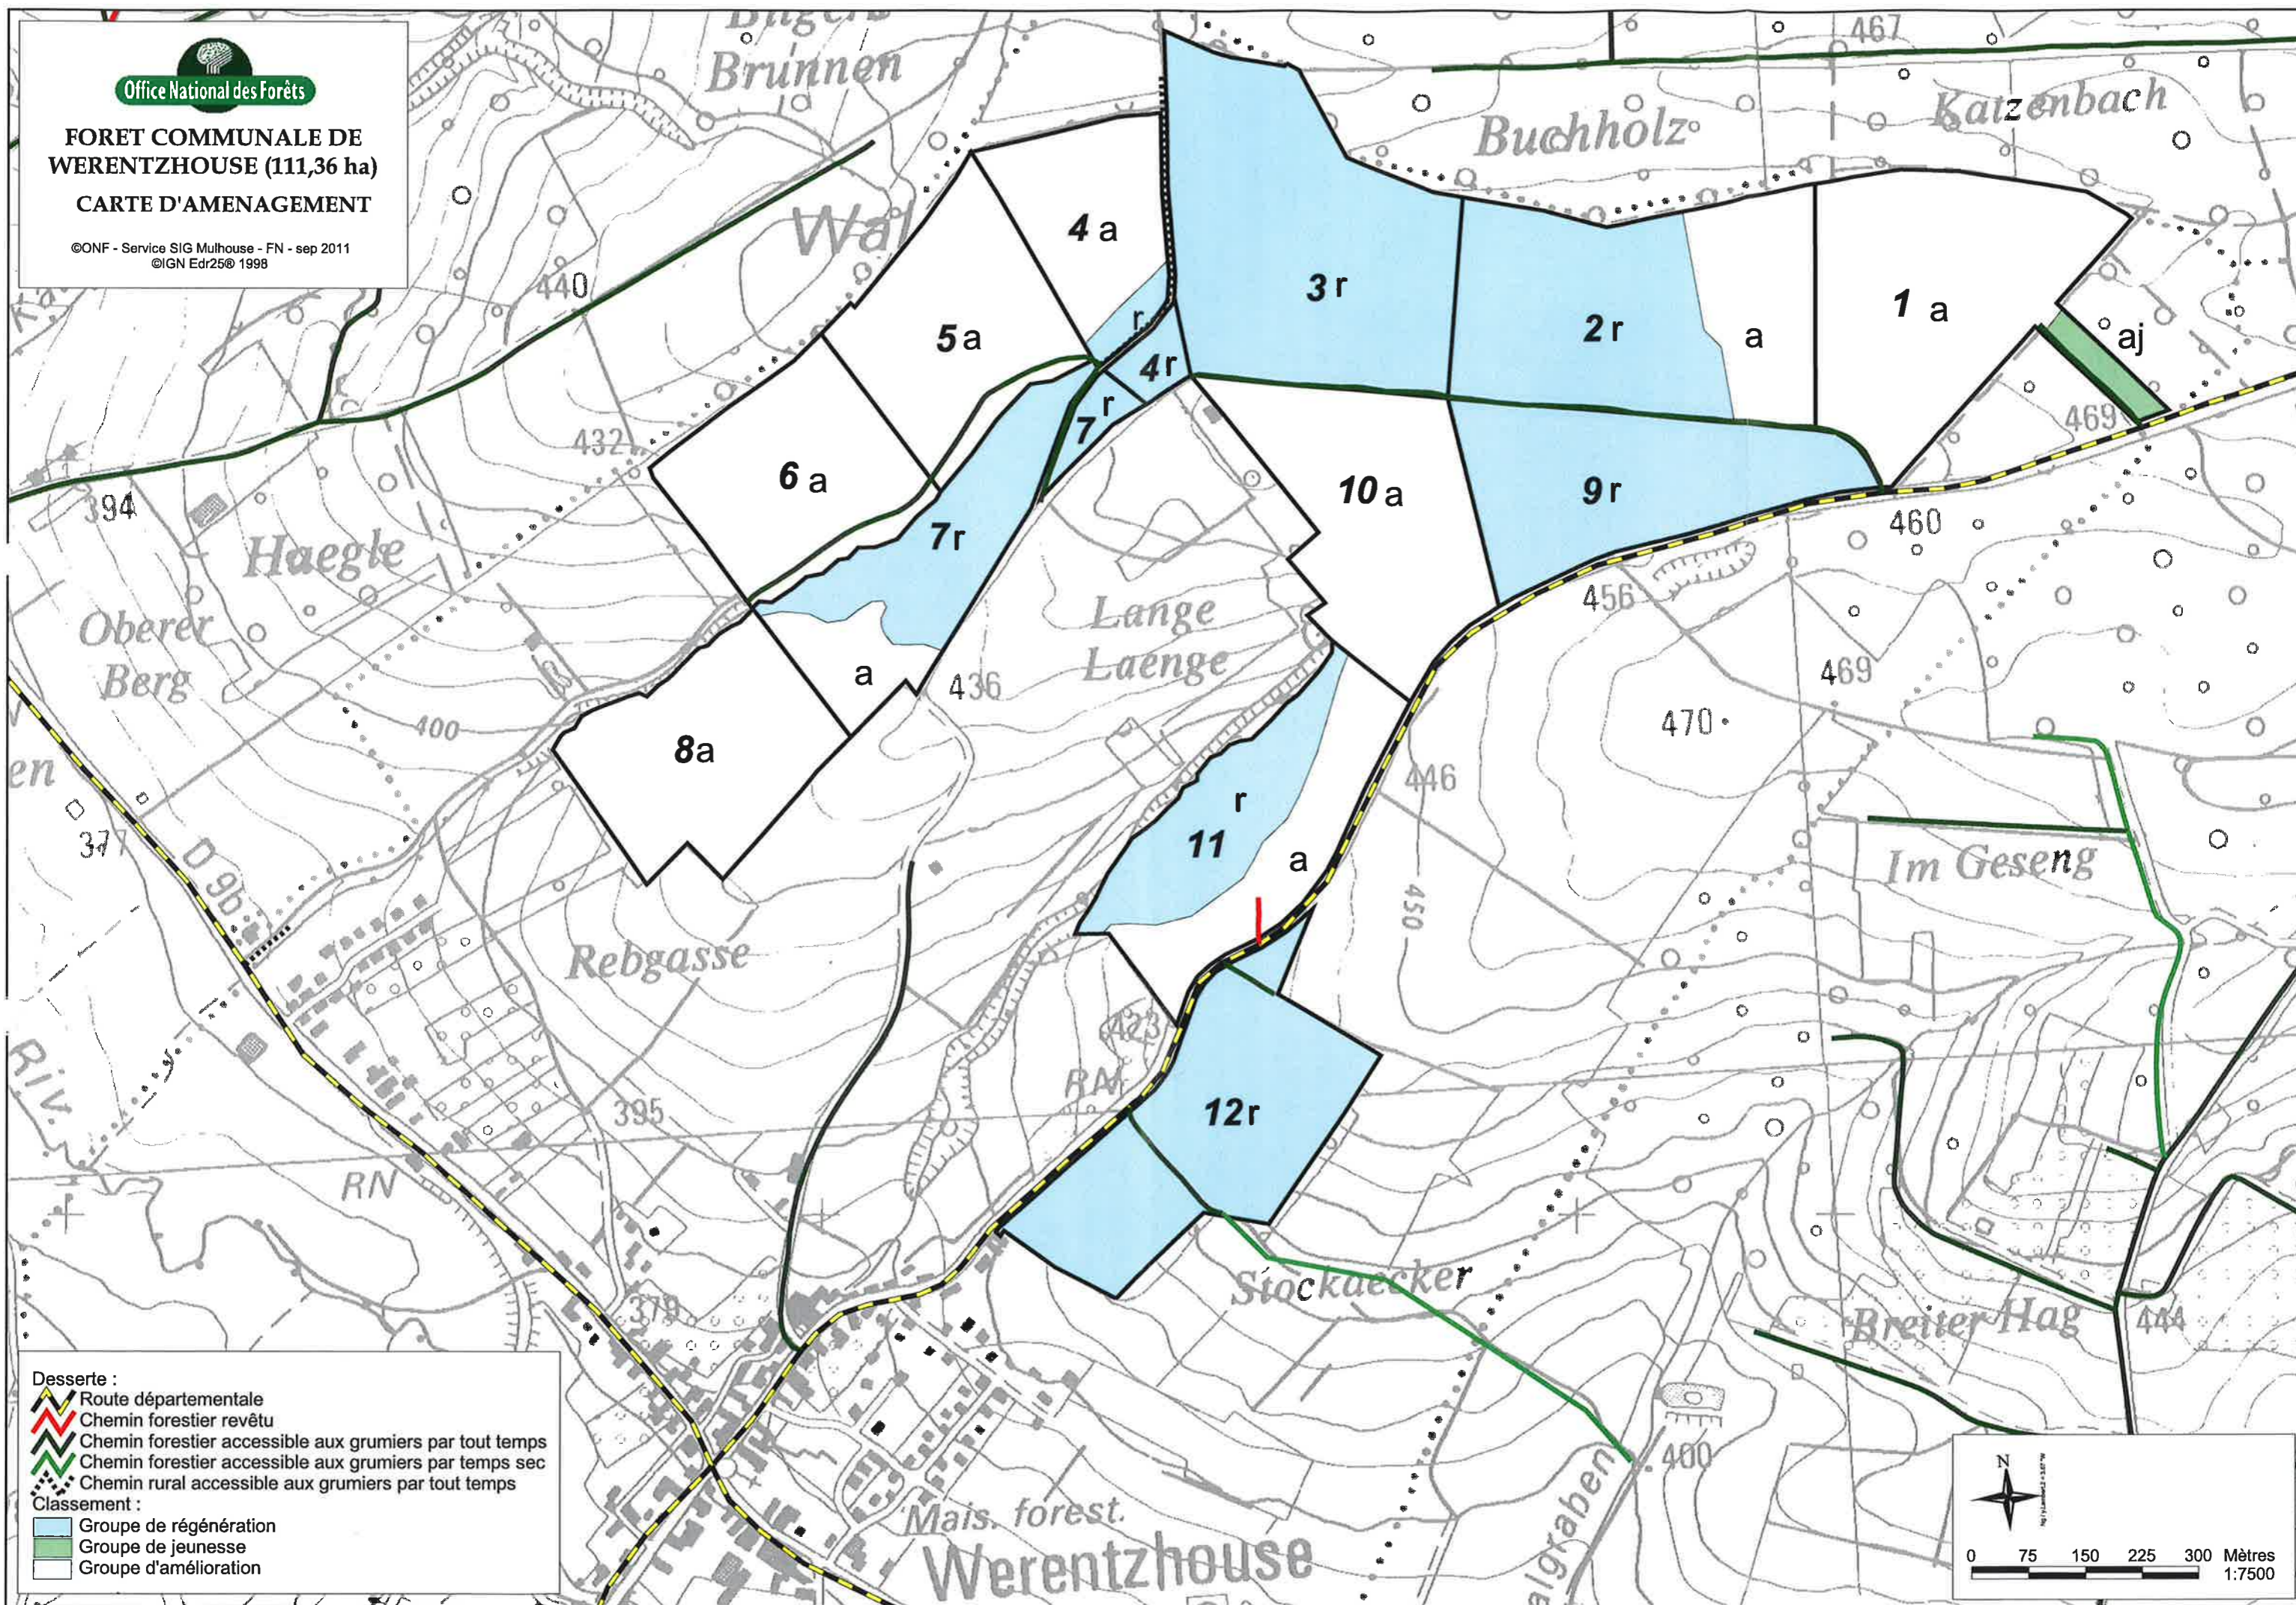

**FORET COMMUNALE DE
WERENTZHUSE (111,36 ha)
CARTE D'AMENAGEMENT**

©ONF - Service SIG Mulhouse - FN - sep 2011
©IGN Edr25© 1998

Desserte :

- Route départementale
- Chemin forestier revêtu
- Chemin forestier accessible aux grumiers par tout temps
- Chemin forestier accessible aux grumiers par temps sec
- Chemin rural accessible aux grumiers par tout temps

Classement :

- Groupe de régénération
- Groupe de jeunesse
- Groupe d'amélioration